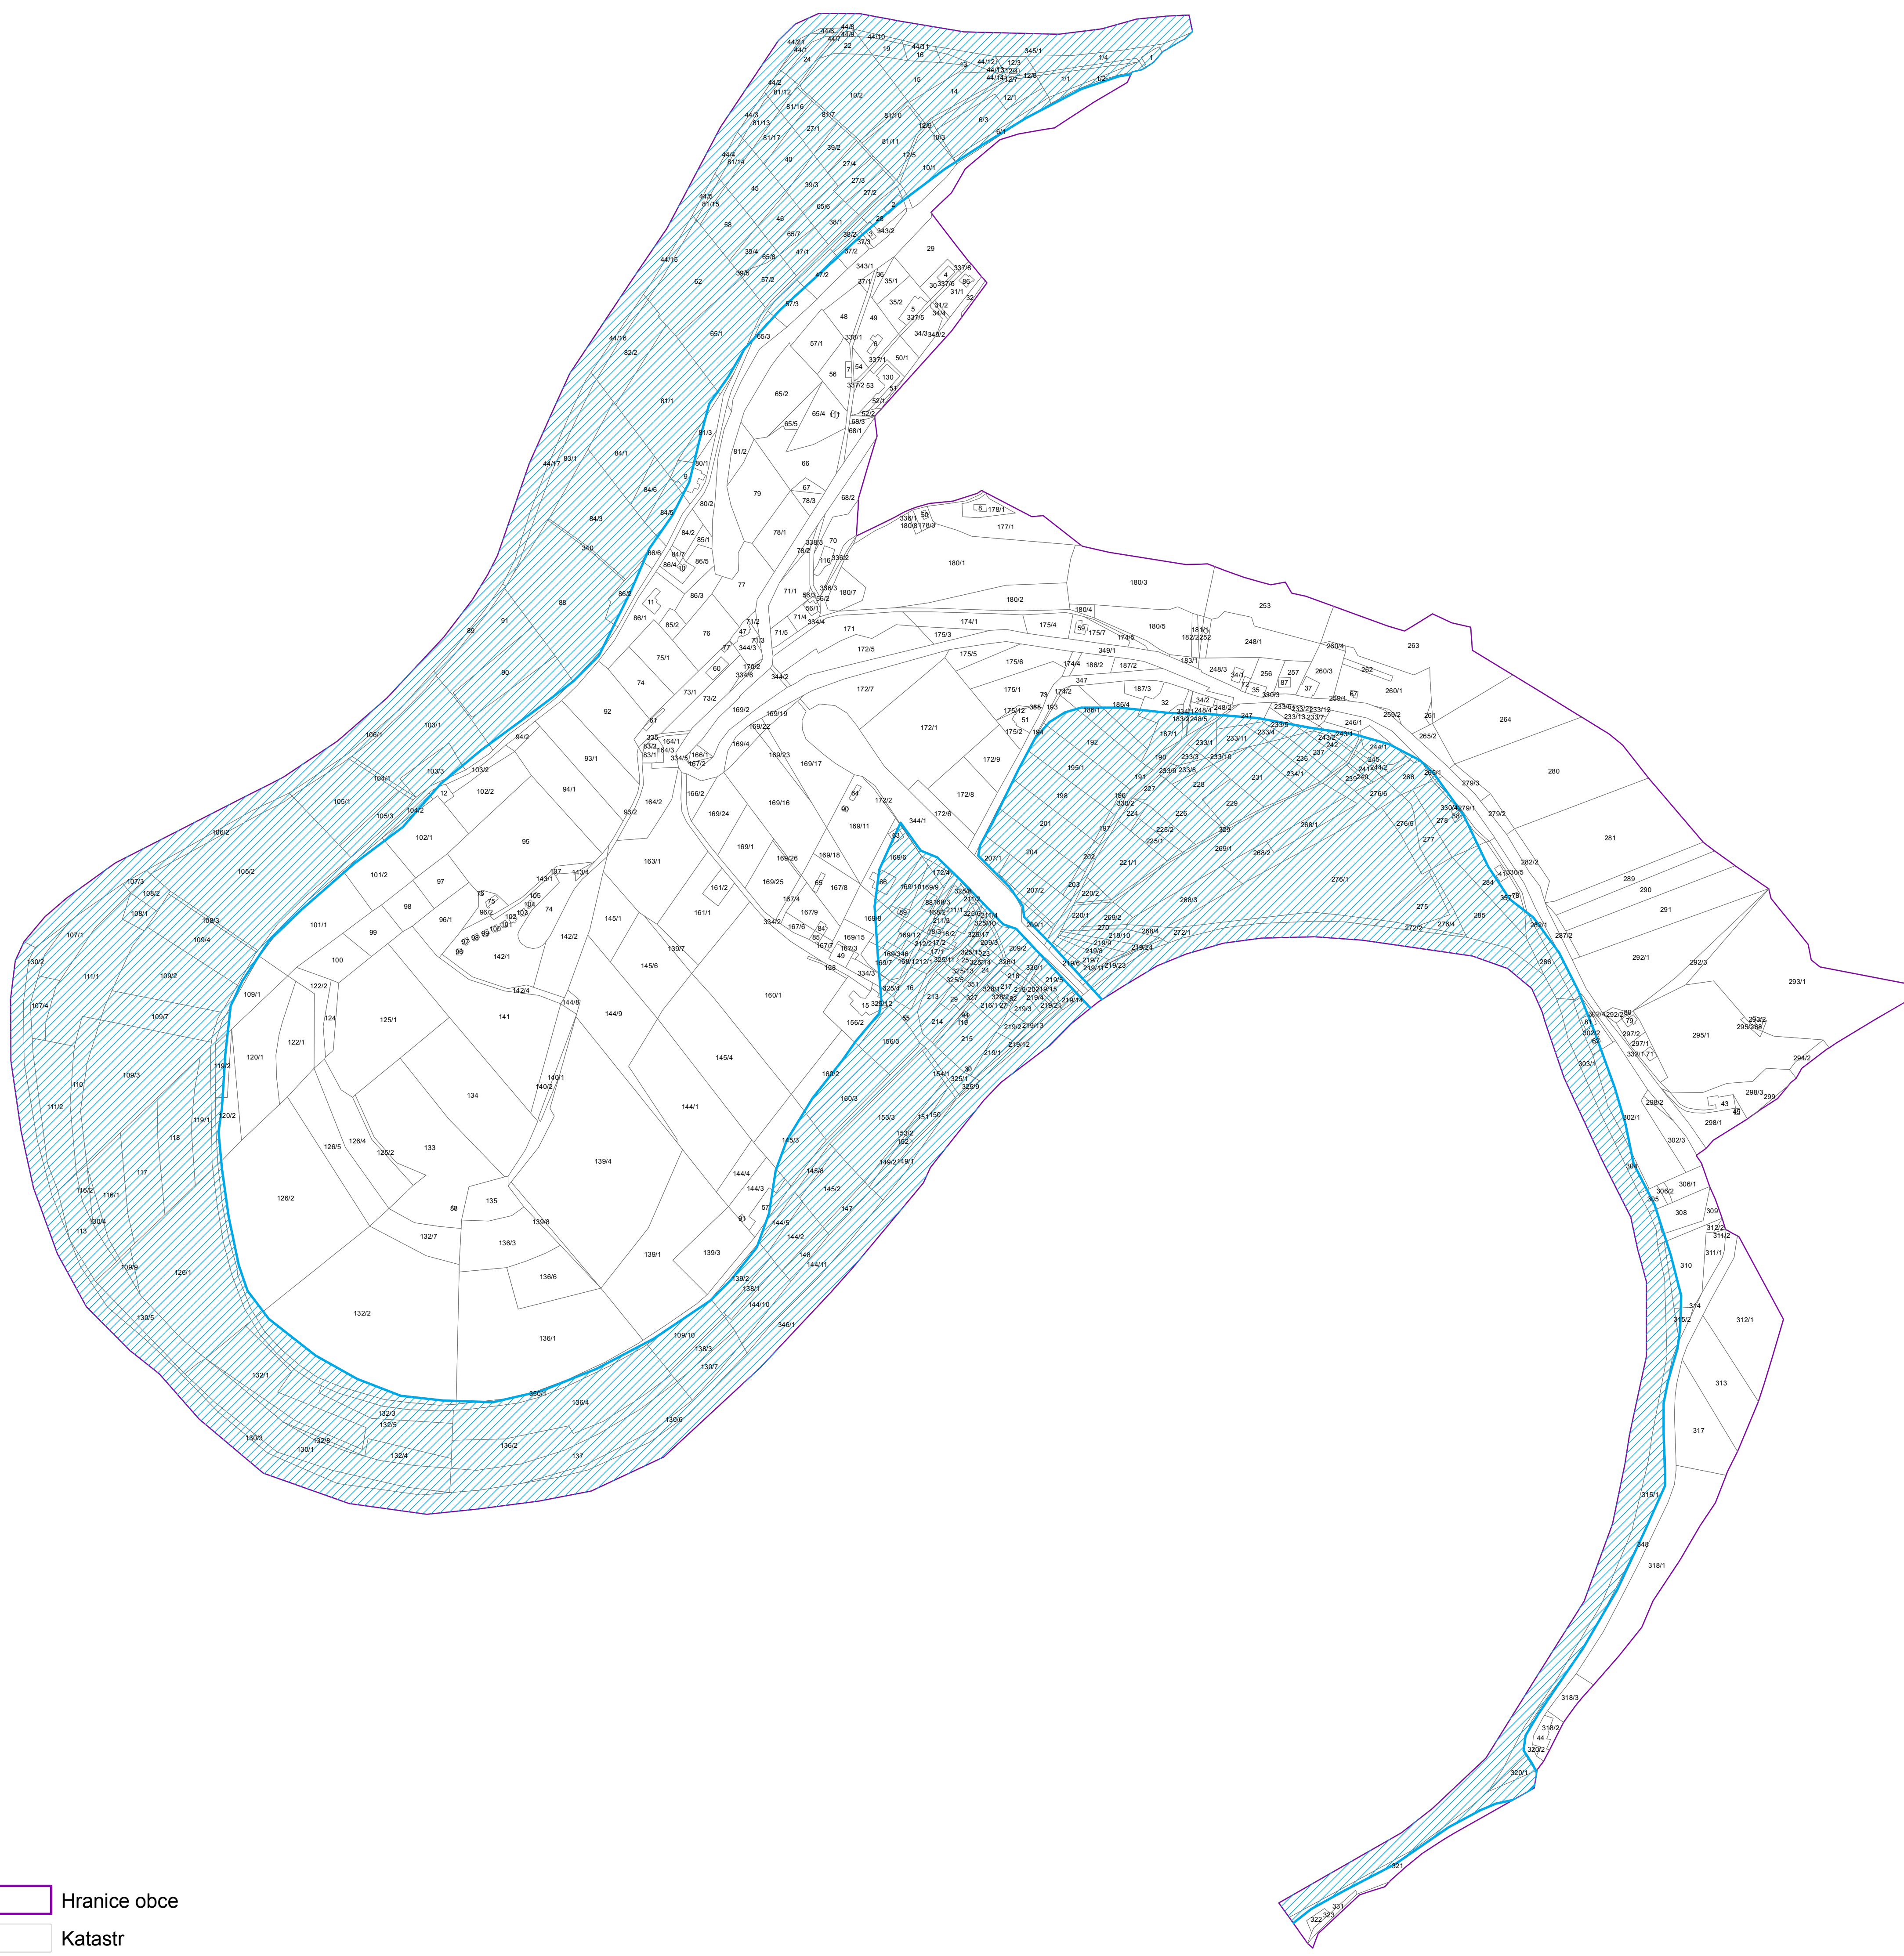

Záplavové území Rakousy

-  Hranice obce
 -  Katastr
 -  Záplavové území
- 1:3 500